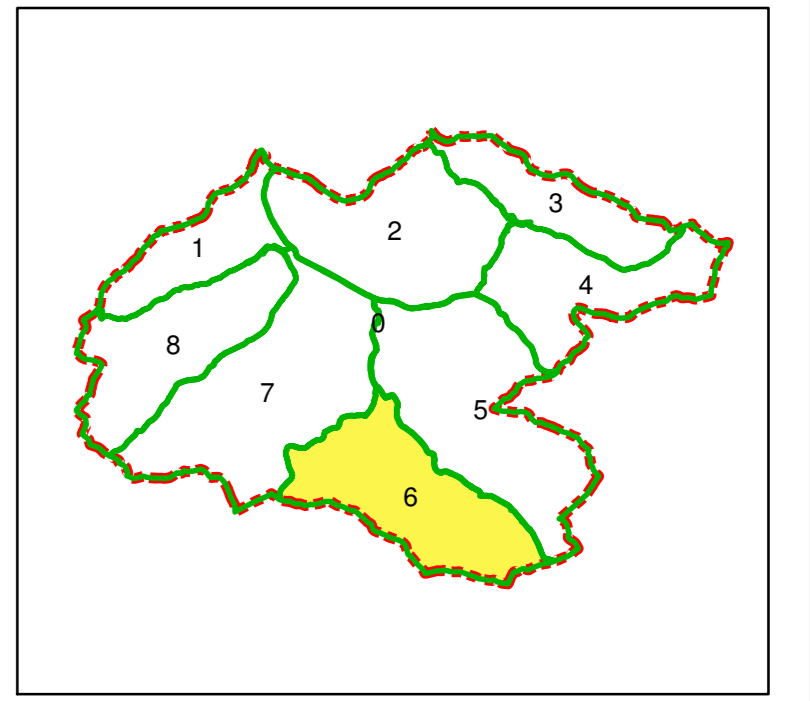

SAVOIU VIVIANA ALINA

RACORDARE PLANSE
 SCHITA CU DISPUNEREA
 SECTOARELOR CADASTRALE

LEGENDA

Limita teritoriu administrativ	JIBERT	Nume UAT vecin
Limita sector cadastral	6	Numar sector
Imobil	7960	Identificator Imobil
De 2418		Denumire Drum