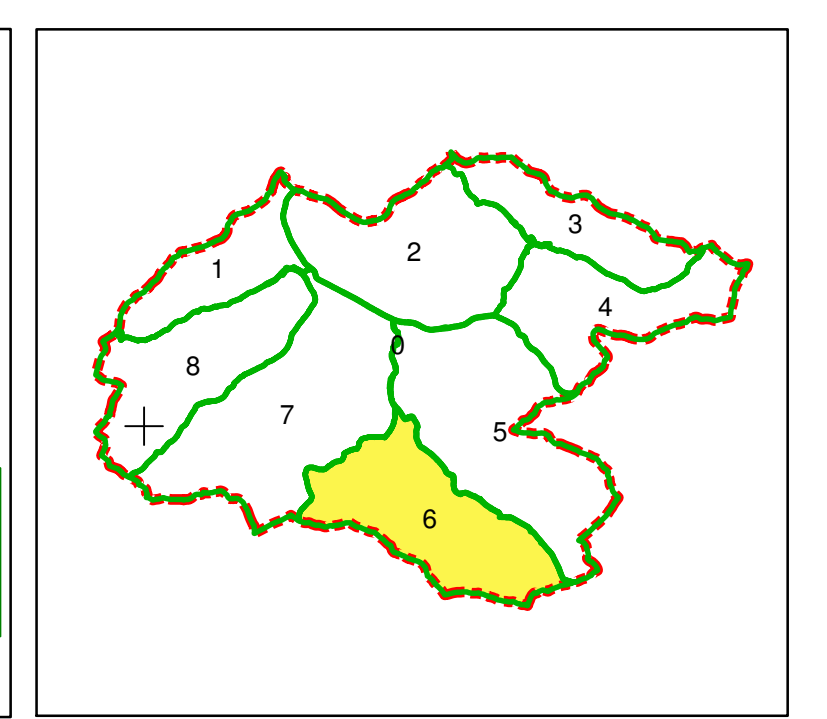

UAT JIBERT

SAVOIU VIVIANA ALINA

RACORDARE PLANSE

SCHITA CU DISPUNEREA SECTOARELOR CADASTRALE

LEGENDA	
---	Limita teritoriu administrativ
---	Limita sector cadastral
□	Imobil
De 2418	Denumire Drum
JIBERT	Nume UAT vecin
6	Numar sector
44	Identificator Imobil