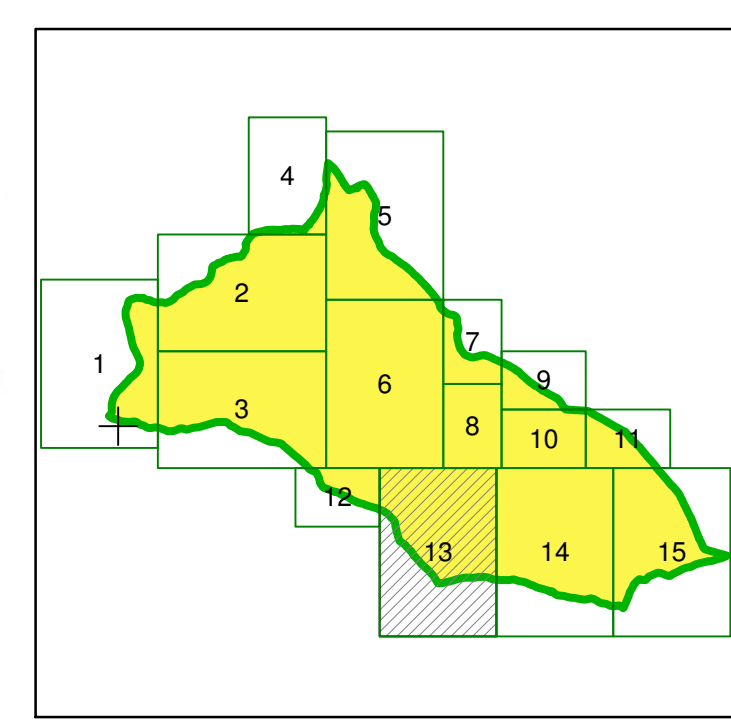

UAT JIBERT

SAVOIU VIVIANA ALINA

RACORDARE PLANSE

SCHITA CU DISPUNEREA SECTOARELOR CADASTRALE

LEGENDA	
---	Limita teritoriu administrativ
---	Limita sector cadastral
□	Imobil
De 2418	Denumire Drum
JIBERT	Nume UAT vecin
6	Numar sector
44	Identificator Imobil