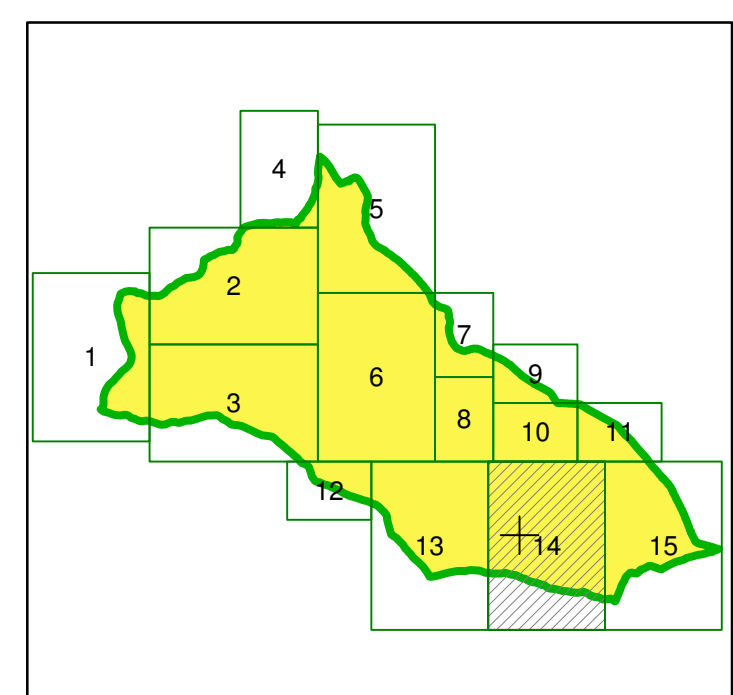

UAT JIBERT

RACORDARE PLANSE

SCHITA CU DISPUNEREA SECTOARELOR CADASTRALE

| LEGENDA |                                | JIBERT      |                           |
|---------|--------------------------------|-------------|---------------------------|
|         | Limita teritoriu administrativ |             | Nume UAT vecin            |
|         | Limita sector cadastral        |             | Numar sector              |
|         | Imobil                         | 7687        | Identificator Imobil      |
|         | Construcție                    | C1          | Identificator Construcție |
|         | De 2418 Denumire Drum          | Pr. Bulbure | Denumire Hidrografie      |