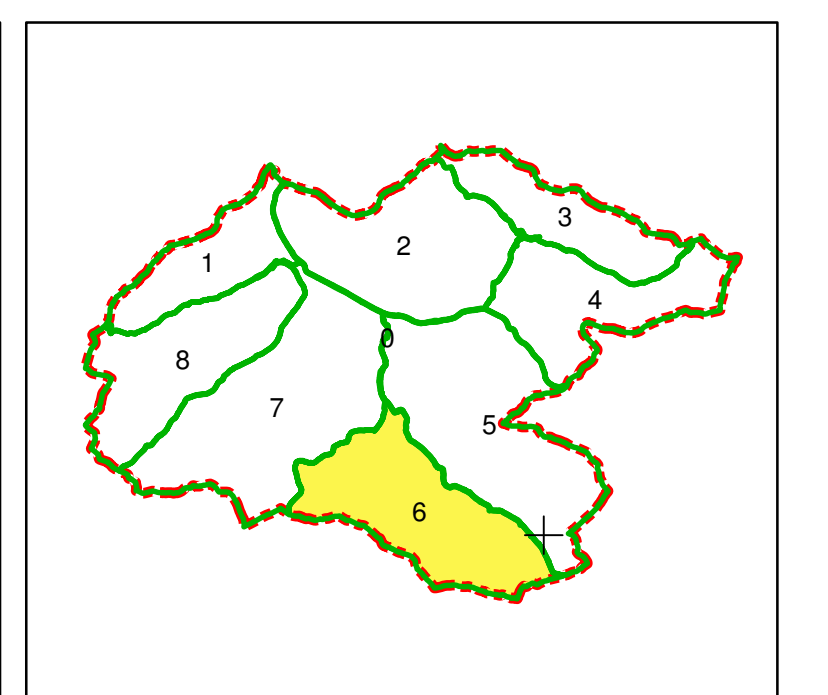

UAT JIBERT

RACORDARE PLANSE

SCHITA CU DISPUNEREA SECTOARELOR CADASTRALE

| LEGENDA |                                | JIBERT      |                           |
|---------|--------------------------------|-------------|---------------------------|
|         | Limita teritoriu administrativ |             | Nume UAT vecin            |
|         | Limita sector cadastral        |             | Numar sector              |
|         | Imobil                         | 7687        | Identificator Imobil      |
|         | Construcție                    | C1          | Identificator Construcție |
|         | De 2418 Denumire Drum          | Pr. Bulbure | Denumire Hidrografie      |