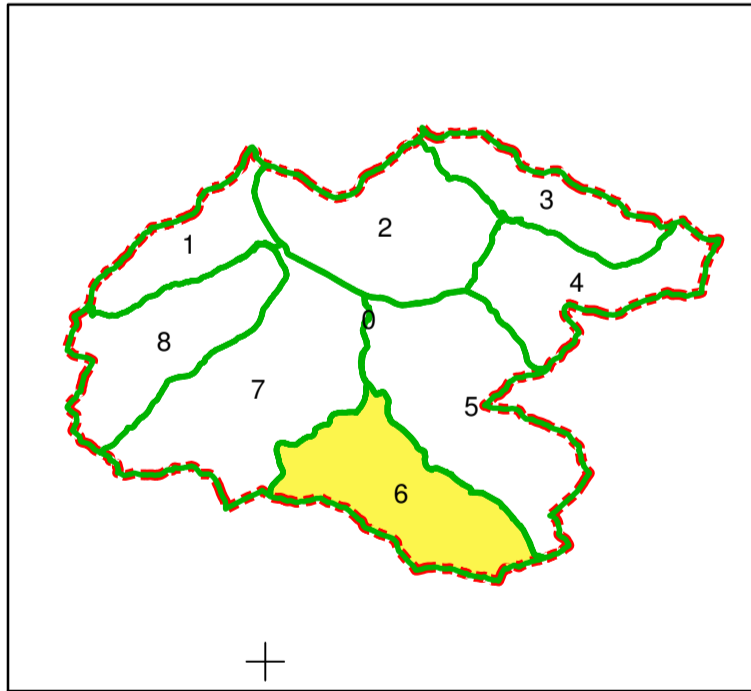

**RACORDARE PLANSE**

**SCHITA\_CU DISPUNEREA SECTOARELOR CADASTRALE**

SAVOIU VIVIANA ALINA

**LEGENDA**

	Limita teritoriu administrativ	JIBERT	Nume UAT vecin
	Limita sector cadastral	6	Numar sector
	Imobil	1073	Identificator Imobil
	De 1083		Denumire Drum

UAT JIBERT