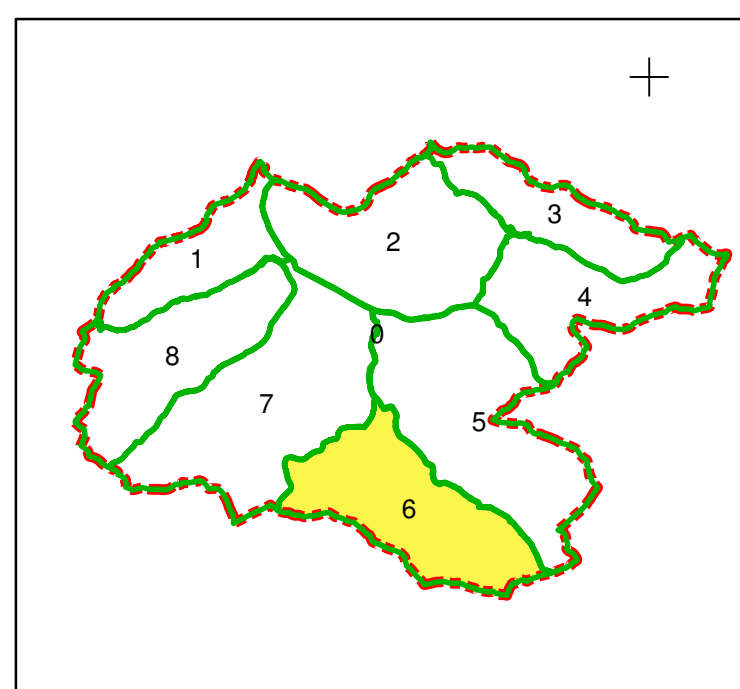

RACORDARE PLANSE

SCHITA CU DISPUNEREA SECTORILOR CADASTRALE

SAVOIU VIVIANA ALINA

LEGENDA

	Limita sector cadastral		6	Numar sector
	Imobil		7383	Identificator Imobil
	Constructie		C1	Identificator Constructie
	De 1083 Denumire Drum		CN 1155	Denumire Hidrografie