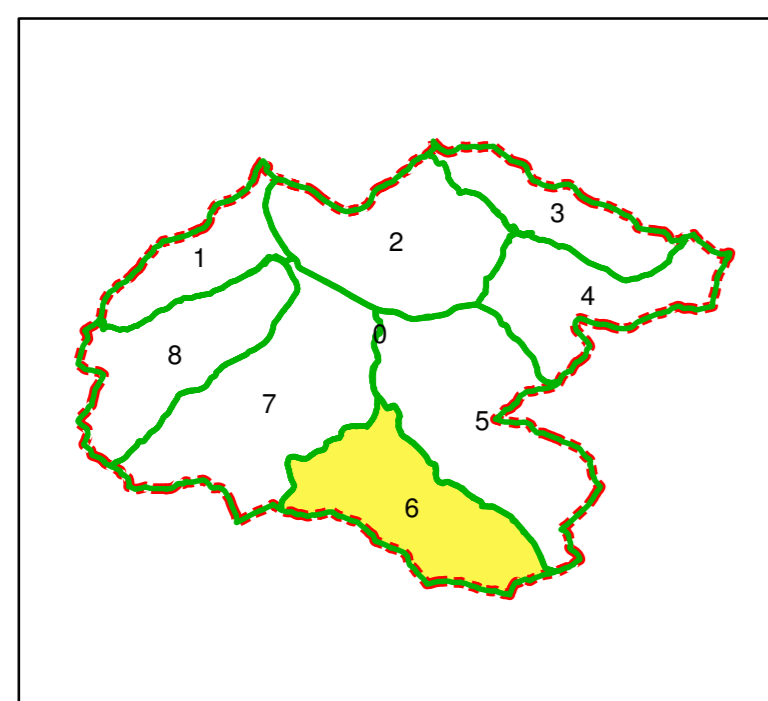

RACORDARE PLANSE

SCHITA CU DISPUNEREA
SECTOARELOR CADASTRALE

SAVOIU VIVIANA ALINA

LEGENDA

- | | | | |
|---------|--------------------------------|--------|----------------------|
| —••••• | Limita teritoriu administrativ | JIBERT | Nume UAT vecin |
| — | Limita sector cadastral | 6 | Numar sector |
| □ | Imobil | 7959 | Identificator Imobil |
| De 1087 | Denumire Drum | | |