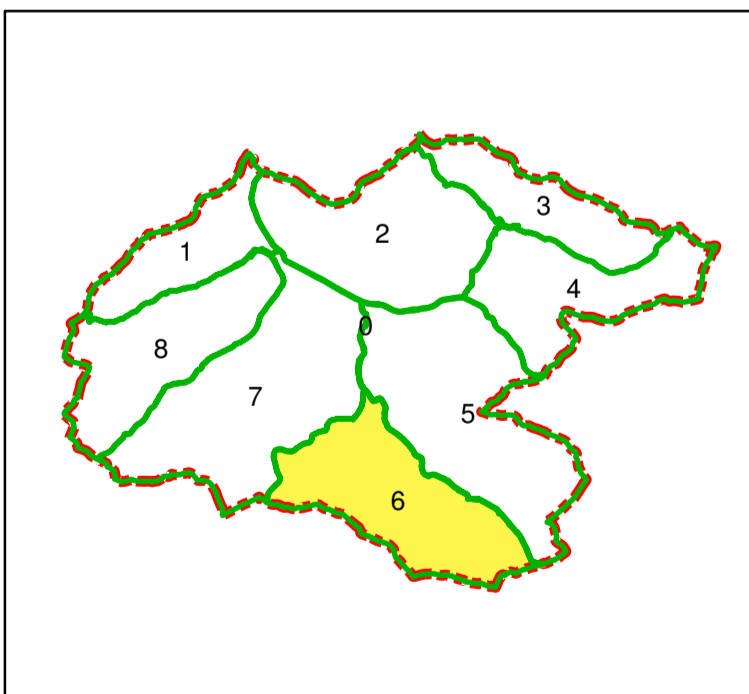

RACORDARE PLANSE

SCHITA CU DISPUNEREA SECTOARELOR CADASTRALE

SAVOIU VIVIANA ALINA

LEGENDA			
	Limita sector cadastral		Numar sector
	Imobil	107	Identificator Imobil
De 2418	Denumire Drum	Pr 2403	Denumire Hidrografie