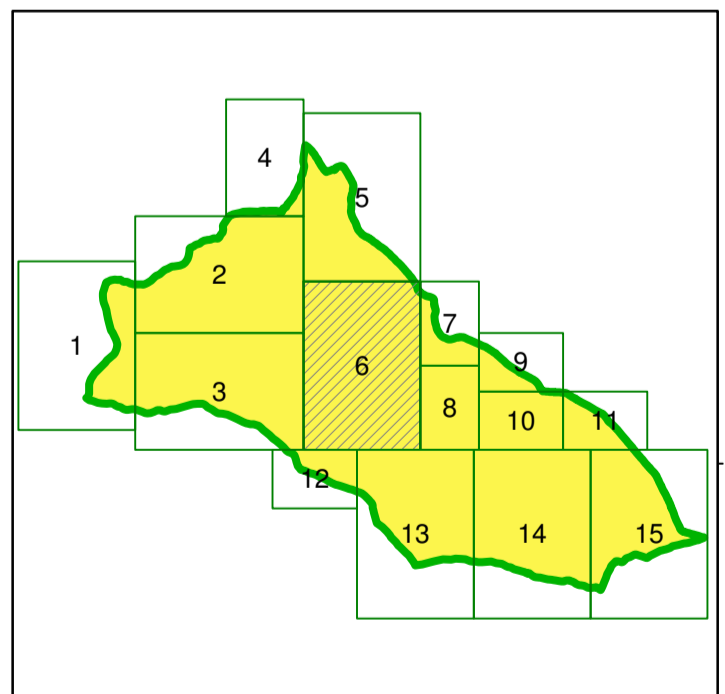

RACORDARE PLANSE

SCHITA CU DISPUNEREA SECTOARELOR CADASTRALE

SAVOIU VIVIANA ALINA

LEGENDA			
	Limita sector cadastral		Numar sector
	Imobil	107	Identificator Imobil
De 2418	Denumire Drum	Pr 2403	Denumire Hidrografie