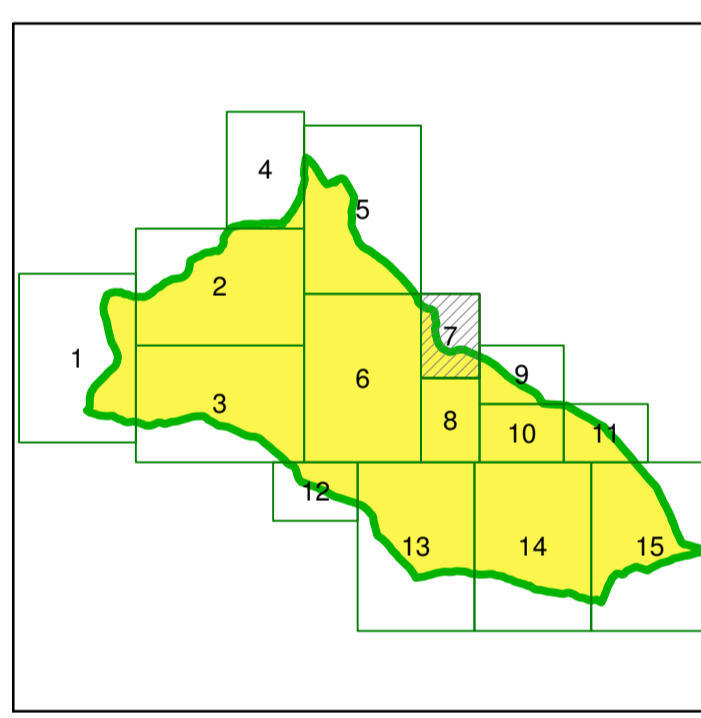

SAVOIU VIVIANA ALINA

RACORDARE PLANSE **SCHITA CU DISPUNEREA SECTOARELOR CADASTRALE**

LEGENDA			
	Limita sector cadastral		Numar sector
	Imobil	7854	Identificator Imobil
	De 2418 Denumire Drum	Pr 2421	Denumire Hidrografie