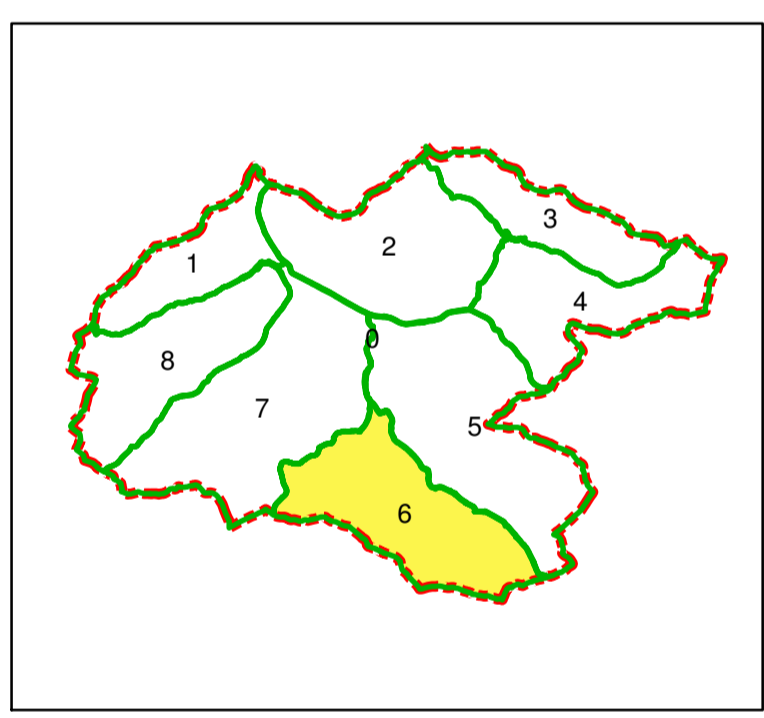

SAVOIU VIVIANA ALINA

RACORDARE PLANSE **SCHITA CU DISPUNEREA SECTOARELOR CADASTRALE**

LEGENDA			
	Limita sector cadastral		Numar sector
	Imobil	7854	Identificator Imobil
	De 2418 Denumire Drum	Pr 2421	Denumire Hidrografie